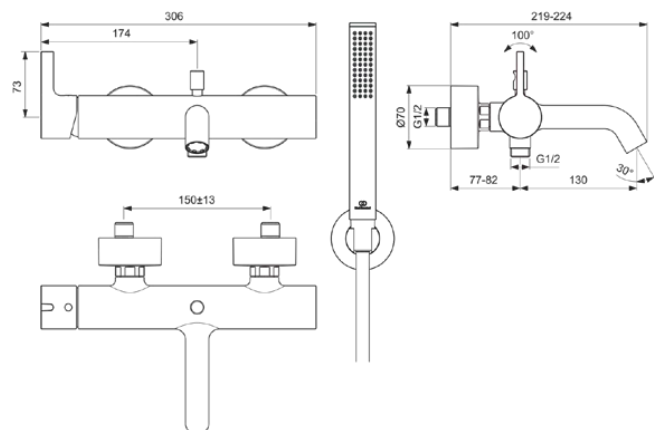

JOY

BC787A5

JOY | Baterie cadă-duș aparentă 306x219 mm, 207 mm proiecția gurii de scurgere în finisaj gri magnetic, 20.0 l/min (3 bar) | Aerator ascuns, Tehnologia Click, EPD, FirmaFlow, Tehnologia PVD

Imagine si schita

Informații generale

Tipul de produs:	Baterii pentru cadă și duș
Tipul de subprodus:	Baterie cadă-duș aparentă
Marca:	Ideal Standard
Colecția:	JOY
Designer:	Palomba Serafini Associati
Colour:	A5 - Gri Magnetic
Efectul de finisare a suprafeței:	Satin
Lățime (mm):	306
Lungime / Proiecție (mm):	219 - 224
Metoda de fixare:	Cuplare-S
Greutate netă (kg):	3,56
VVS:	727125811
Cod EAN:	3800861087366

Produse incluse

BC774A5:	IDEALRAIN Pară de duș cu 1 funcție 25x25x198 mm În finisaj gri magnetic, 8 l/min (3 bar)
BE125A5:	IDEALRAIN Furtun de duș 1250 mm În finisaj gri magnetic
BC806A5:	IDEALRAIN Suport de duș 60x58x60 mm În finisaj gri magnetic

Cartuș FirmaFlow:	Da
Timp de spălare reglabil:	Nu
Poziția mânerului:	Lateral
Modelul de joasă presiune:	Nu
Material:	Metal
Materialul rozetei:	Metal
Calitatea materialului:	Alamă
Debit maxim la 3 bar (l):	20.0
Debit max. la 3 bar (l) pentru toate ieșirile:	13/20
Debit maxim la 3 bar (l) pentru para de duș:	13
Debit maxim la 3 bar (l) pentru Pipă:	20
Presiune de lucru max. (bar):	10
Presiune de lucru min. (bar):	0.5
Conectori S cu zgomot redus:	Nu
Tehnologia PVD:	Da
Forma rozetei (rozetelor):	Rotund
Filet de conectare a furtunului de duș:	G 1/2
Modelul gurii de scurgere:	Fixat
Acoperirea suprafeței:	PVD
Efectul de finisare a suprafeței:	Satin
Model de ieșire a robinetului:	Aerator
Vizibilitatea ieșirii robinetului:	Ascuns
Limitator de temperatură:	Da
Tipul de mâner:	Pârghie
Tipul de control al temperaturii:	Acționat manual
Cu cuplaje S:	Da
Cu supapă de reținere:	Da
Cu unitate de deviere:	Da
Cu rozetă(e):	Da
Cu mâner(e):	Da
Cu set de duș de mână:	Da
Cu duș deasupra capului:	Nu
Cu priză:	Da
Cu raft(uri):	Nu
Cu kit de duș:	Nu
Metoda de fixare:	Cuplare-S
Metoda de montare:	Perete